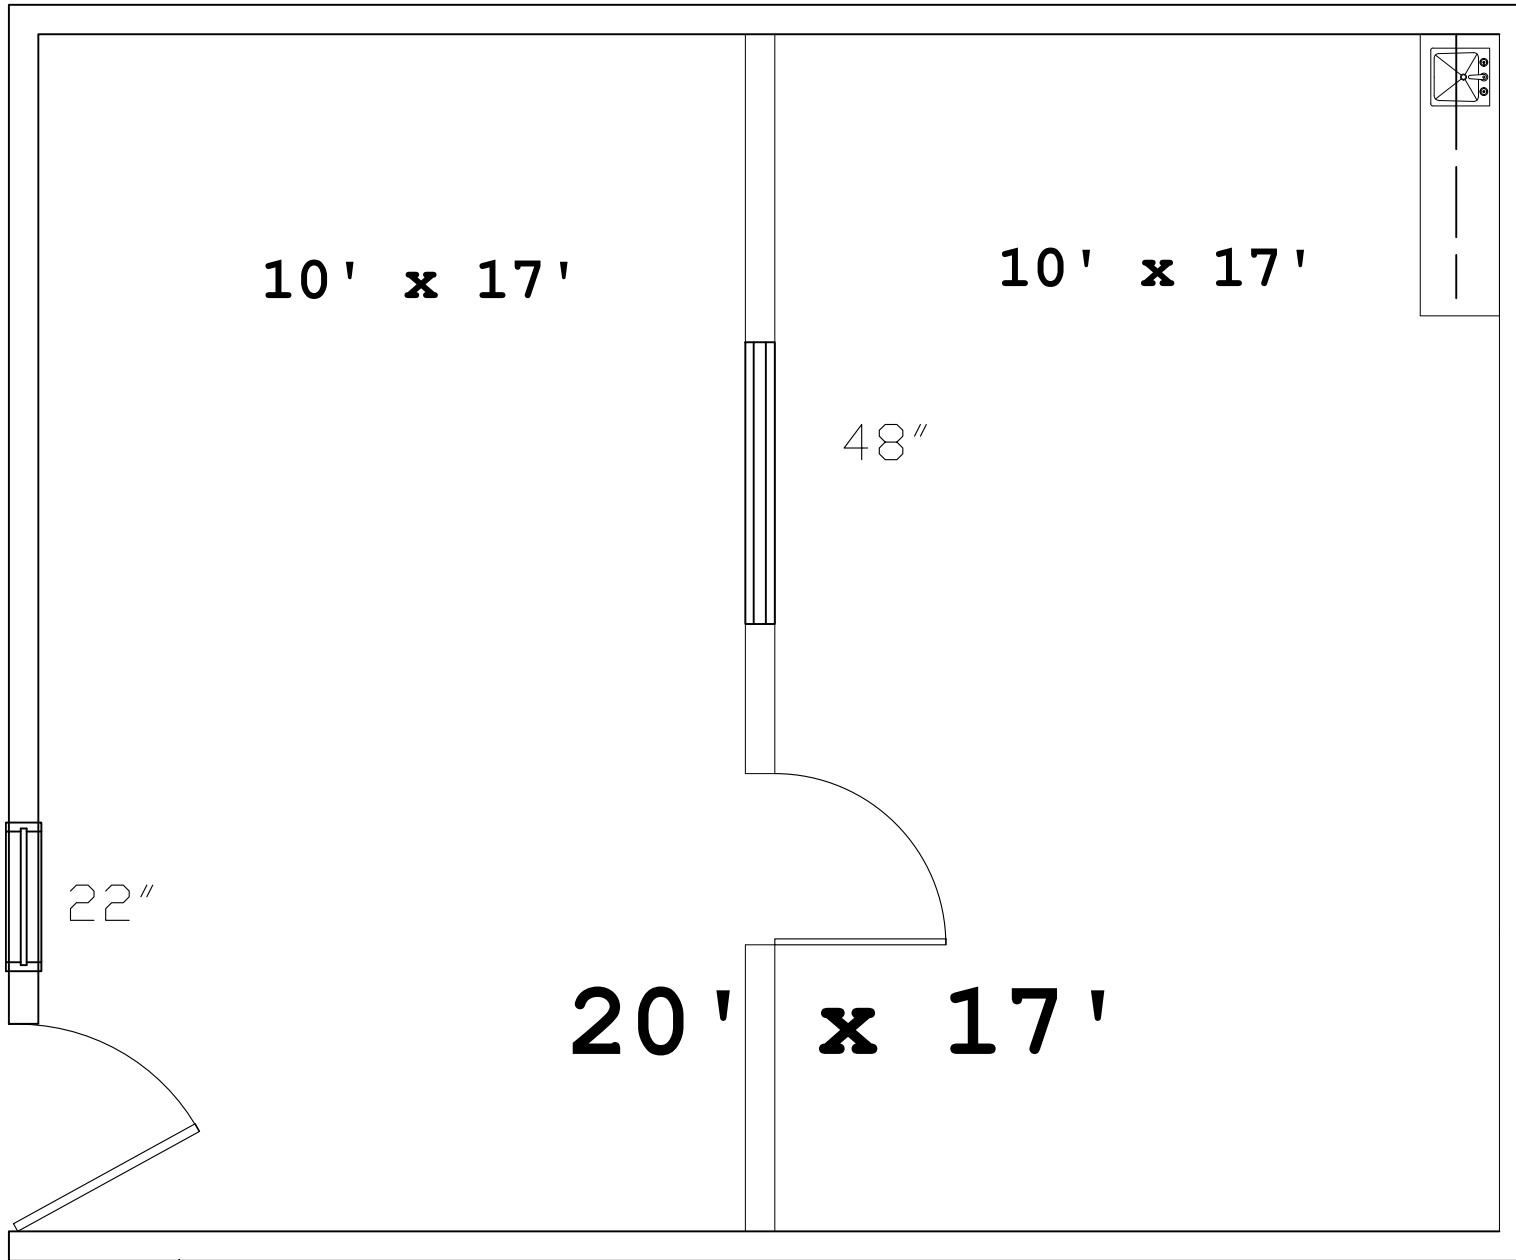

Suite 206

12750 S Saginaw St, Grand Blanc, MI 48439